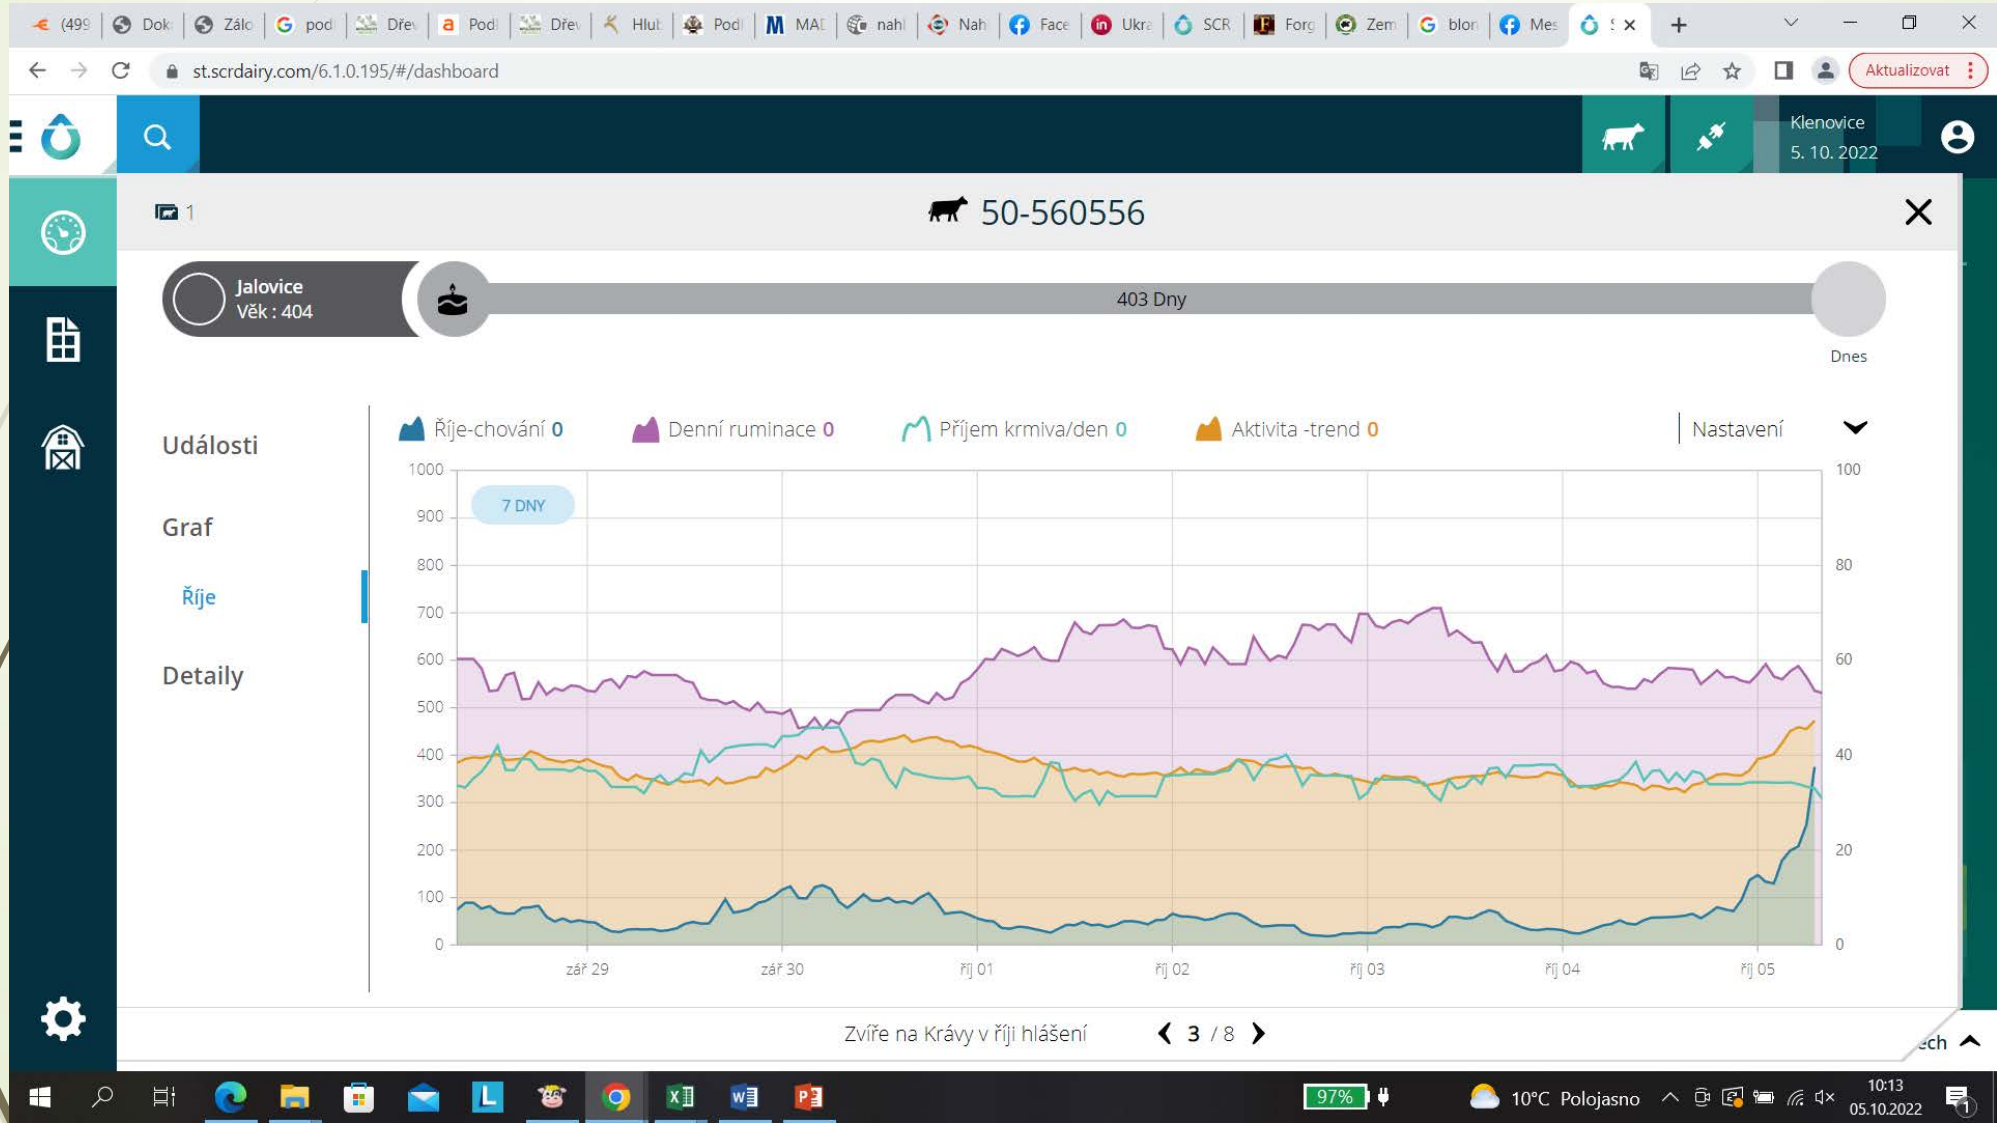

Statistika farmy | 81

Údržba systému

- Není na krávě 11
- Štítky k přiřazení 3

Kontaktujte nás | Čech

10°C Polojasno 10:07 05.10.2022

Graf připouštění

Graf připouštění

Data reprodukce jalovic

-zdroj CRV Czech Republic, spol.s r.o. a Zemědělská Klučenice a.s.

JALOVICE

červenec

2022

vývoj

	počet ins.	březí	% zabř.	Ins.index
leden 21	29	15	51,7	1,9
únor 21	22	11	50,0	2,0
březen 21	31	10	32,3	3,1
duben 21	32	19	59,4	1,7
květen 21	21	6	28,6	3,5
červen 21	40	19	47,5	2,1
červenec 21	57	24	42,1	2,4
srpen 21	42	25	59,5	1,7
září 21	31	15	48,4	2,1
říjen 21	32	21	65,6	1,5
listopad 21	26	19	73,1	1,4
prosinec 21	17	11	64,7	1,5
celkem	380	195	51,3	1,9