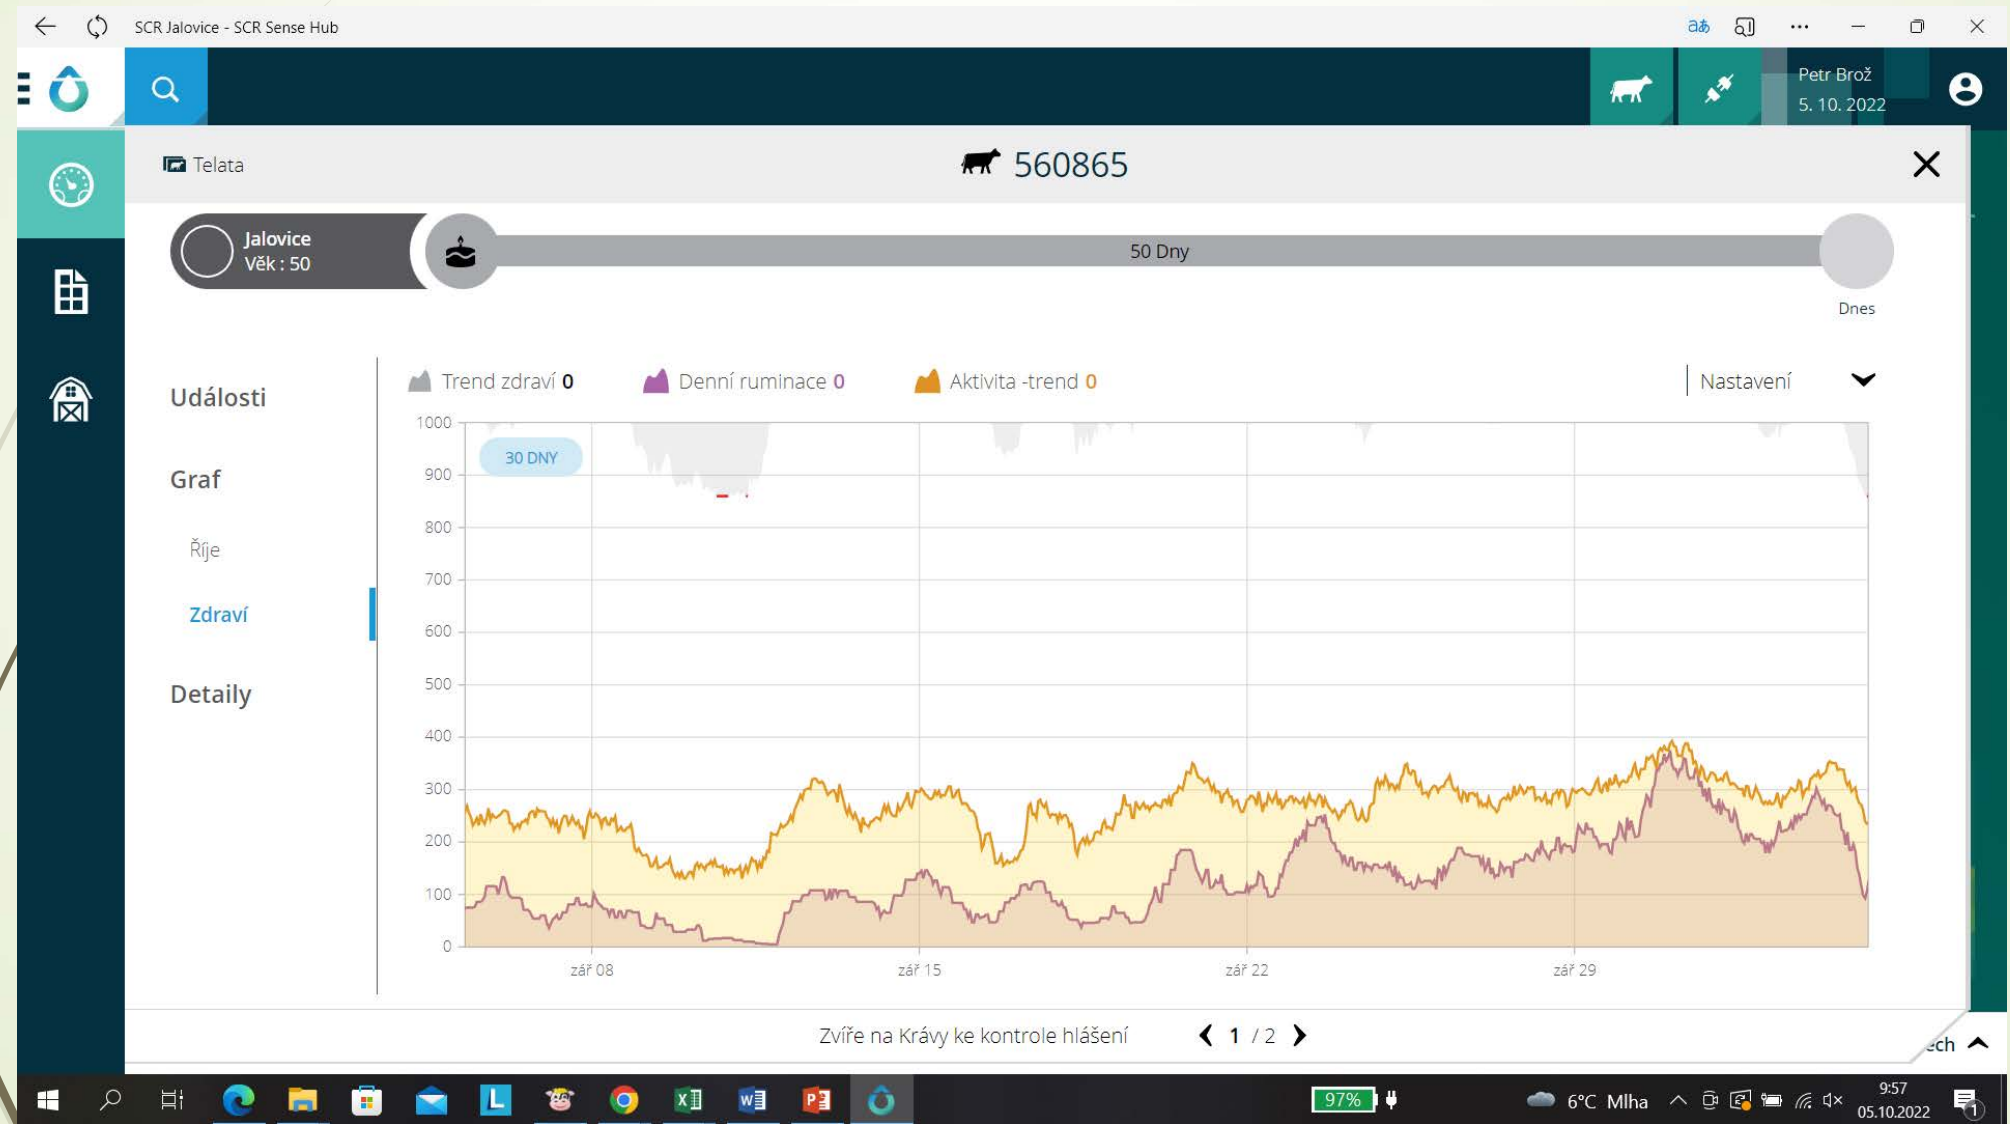

Terenní zkušenosti při efektivní komunikaci se skotem

Ing. Petr Brož

Zemědělská Klučenice a.s.

Zemědělská Klučenice a.s.

➤ Živočišná výroba

500 krav dojných

100 krav bez tržní produkce mléka

➤ Rostlinná výroba

1 400 hektarů

krmné plodiny, okrajově obiloviny

➤ Bioplynová stanice 703kW

Odchov telat

Respondér

Graf aktivity telete

Graf aktivity telete

SMS avízo