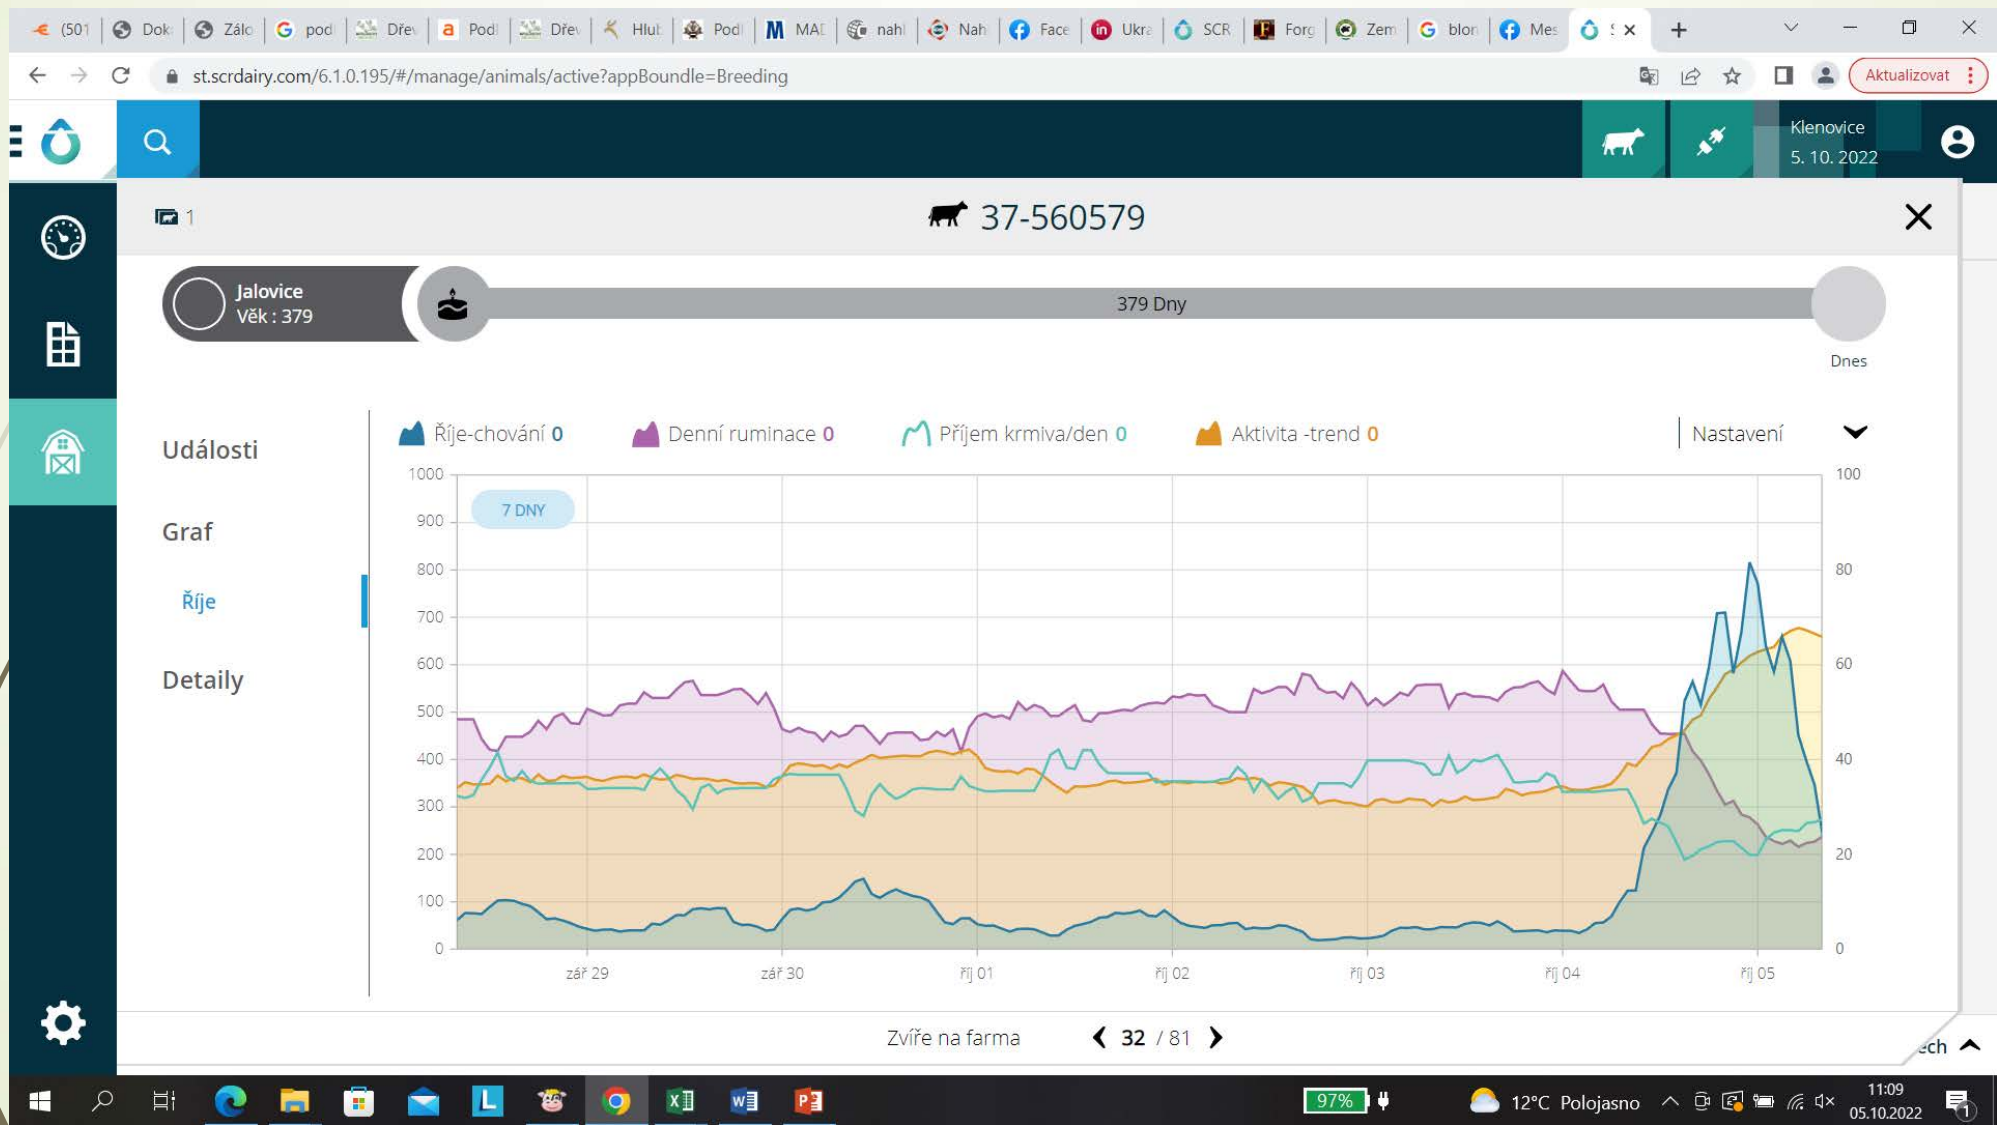

Statistika farmy | 81

Údržba systému

- Není na krávě 11
- Štítky k přiřazení 3

Kontaktujte nás | Čech

10°C Polojasno 10:07 05.10.2022

Graf připouštění

Graf připouštění

Data reprodukce jalovic

-zdroj CRV Czech Republic, spol.s r.o. a Zemědělská Klučenice a.s.

JALOVICE

červenec

2022

vývoj

	počet ins.	březí	% zabř.	Ins.index
leden 21	29	15	51,7	1,9
únor 21	22	11	50,0	2,0
březen 21	31	10	32,3	3,1
duben 21	32	19	59,4	1,7
květen 21	21	6	28,6	3,5
červen 21	40	19	47,5	2,1
červenec 21	57	24	42,1	2,4
srpen 21	42	25	59,5	1,7
září 21	31	15	48,4	2,1
říjen 21	32	21	65,6	1,5
listopad 21	26	19	73,1	1,4
prosinec 21	17	11	64,7	1,5
celkem	380	195	51,3	1,9