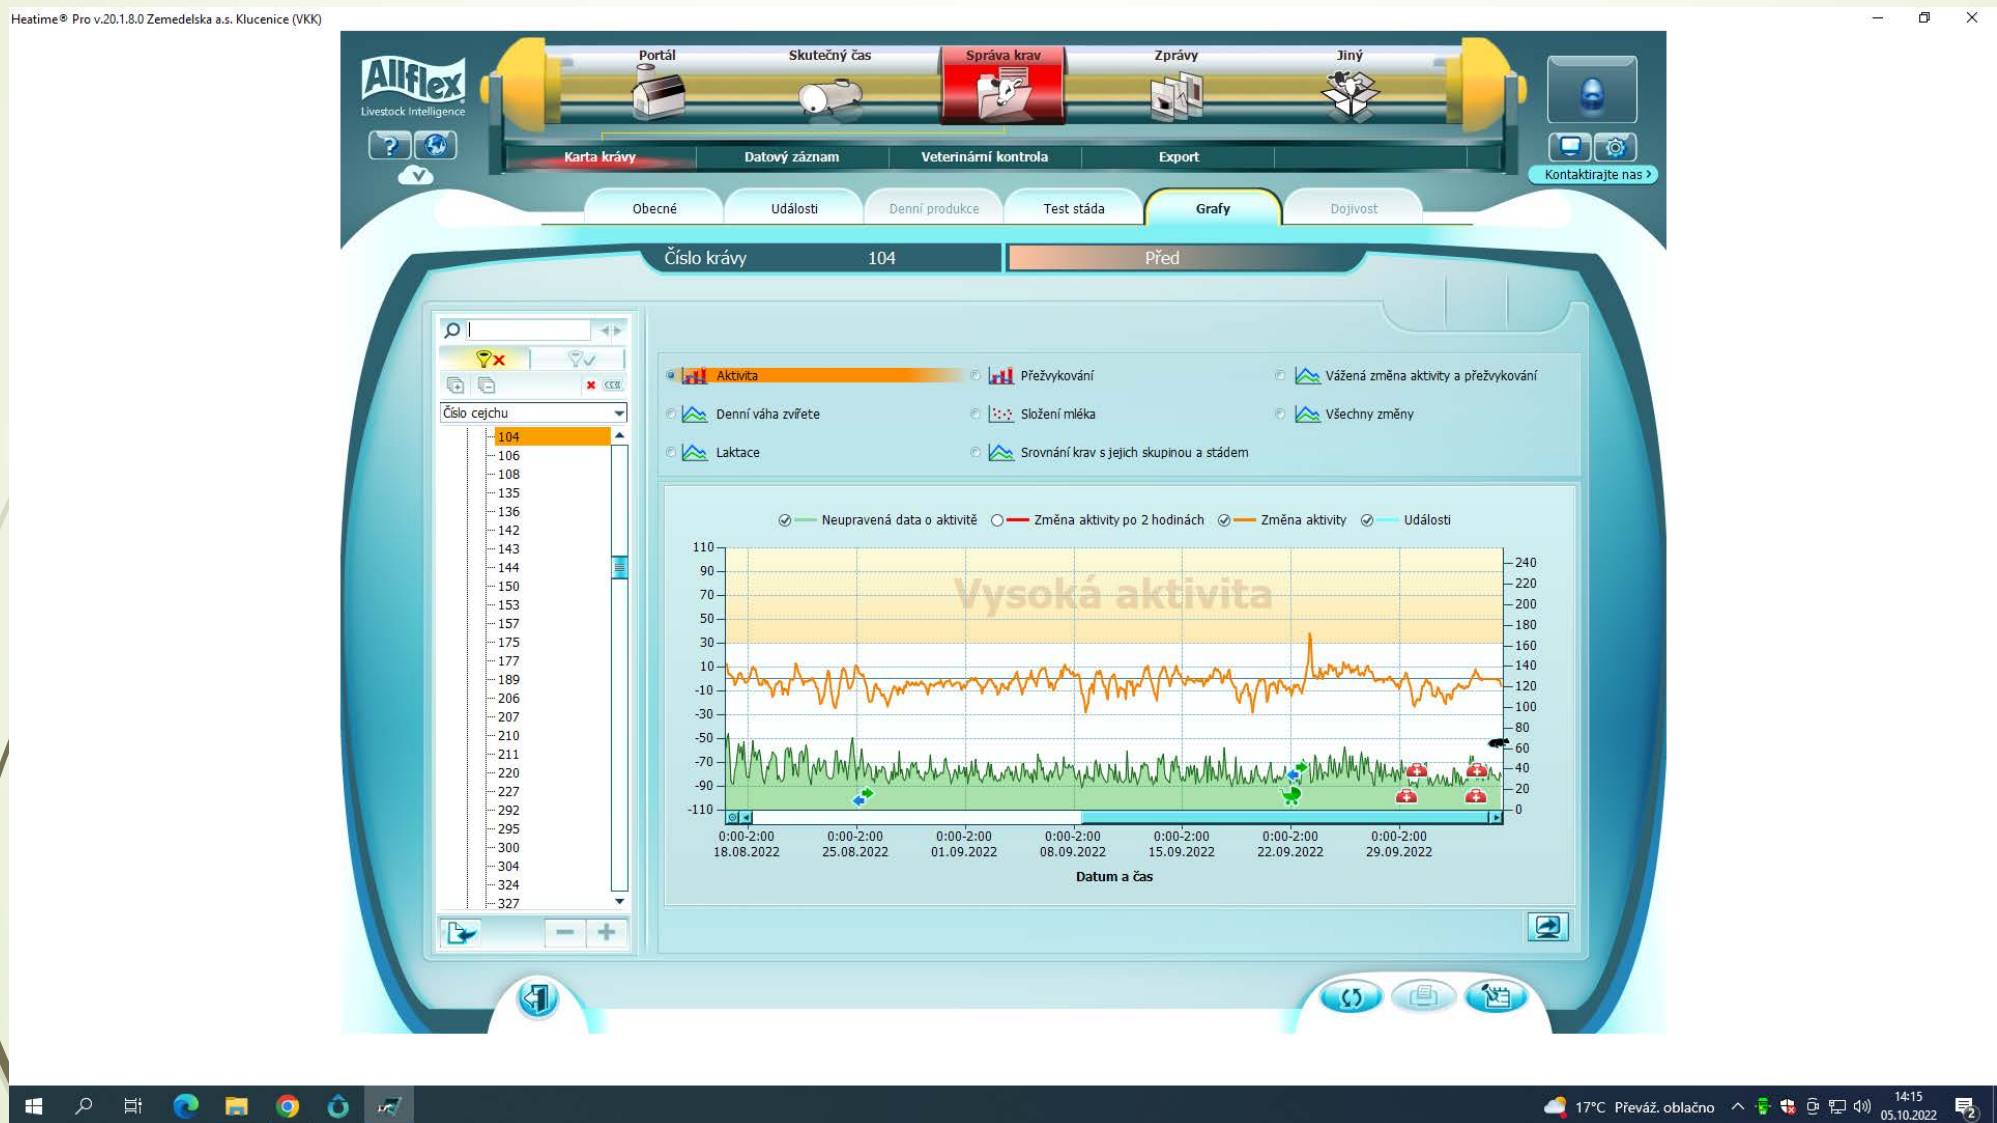

0 Hodiny Zdravotní stav – pouze ID 05.10.2022 14:12:42

Sem přetáhněte záhlaví sloupce, podle kterého chcete seskupovat

	Číslo krávy	Skupina	Stav laktace	Dny v laktaci	Dny od poslední inseminace	Špička aktivity	Špička přežvokování	Přežvokování za den	3denní celkový rozdíl...	Index zdraví u nedolentých...
1	104	A3	Před	13		-6	-30	178	-288	45,6
2	86	B2	Oplozená	351	271	-15	-35	169	-289	79,6
3	269	B3	Břeží	288	208	-18	-24	396	-19	81,2
4	41	B3	Břeží	318	167	-9	-37	337	-243	84,6
5	478	B3	Břeží	321	176	-22	-29	490	-72	85,2

5

Upravit filtr

17°C Převáž. oblačno 14:13 05.10.2022

Zdravotní problémy-graf dojnice

Závěr z pohledu zootech

- Perfektní přehled o stádě
- Prevence zdravotních problémů, zlepšení reprodukčních ukazatelů
- Individuální přístup k jednotlivým zvířatům
- Archivace dat
- Zpětná vazba