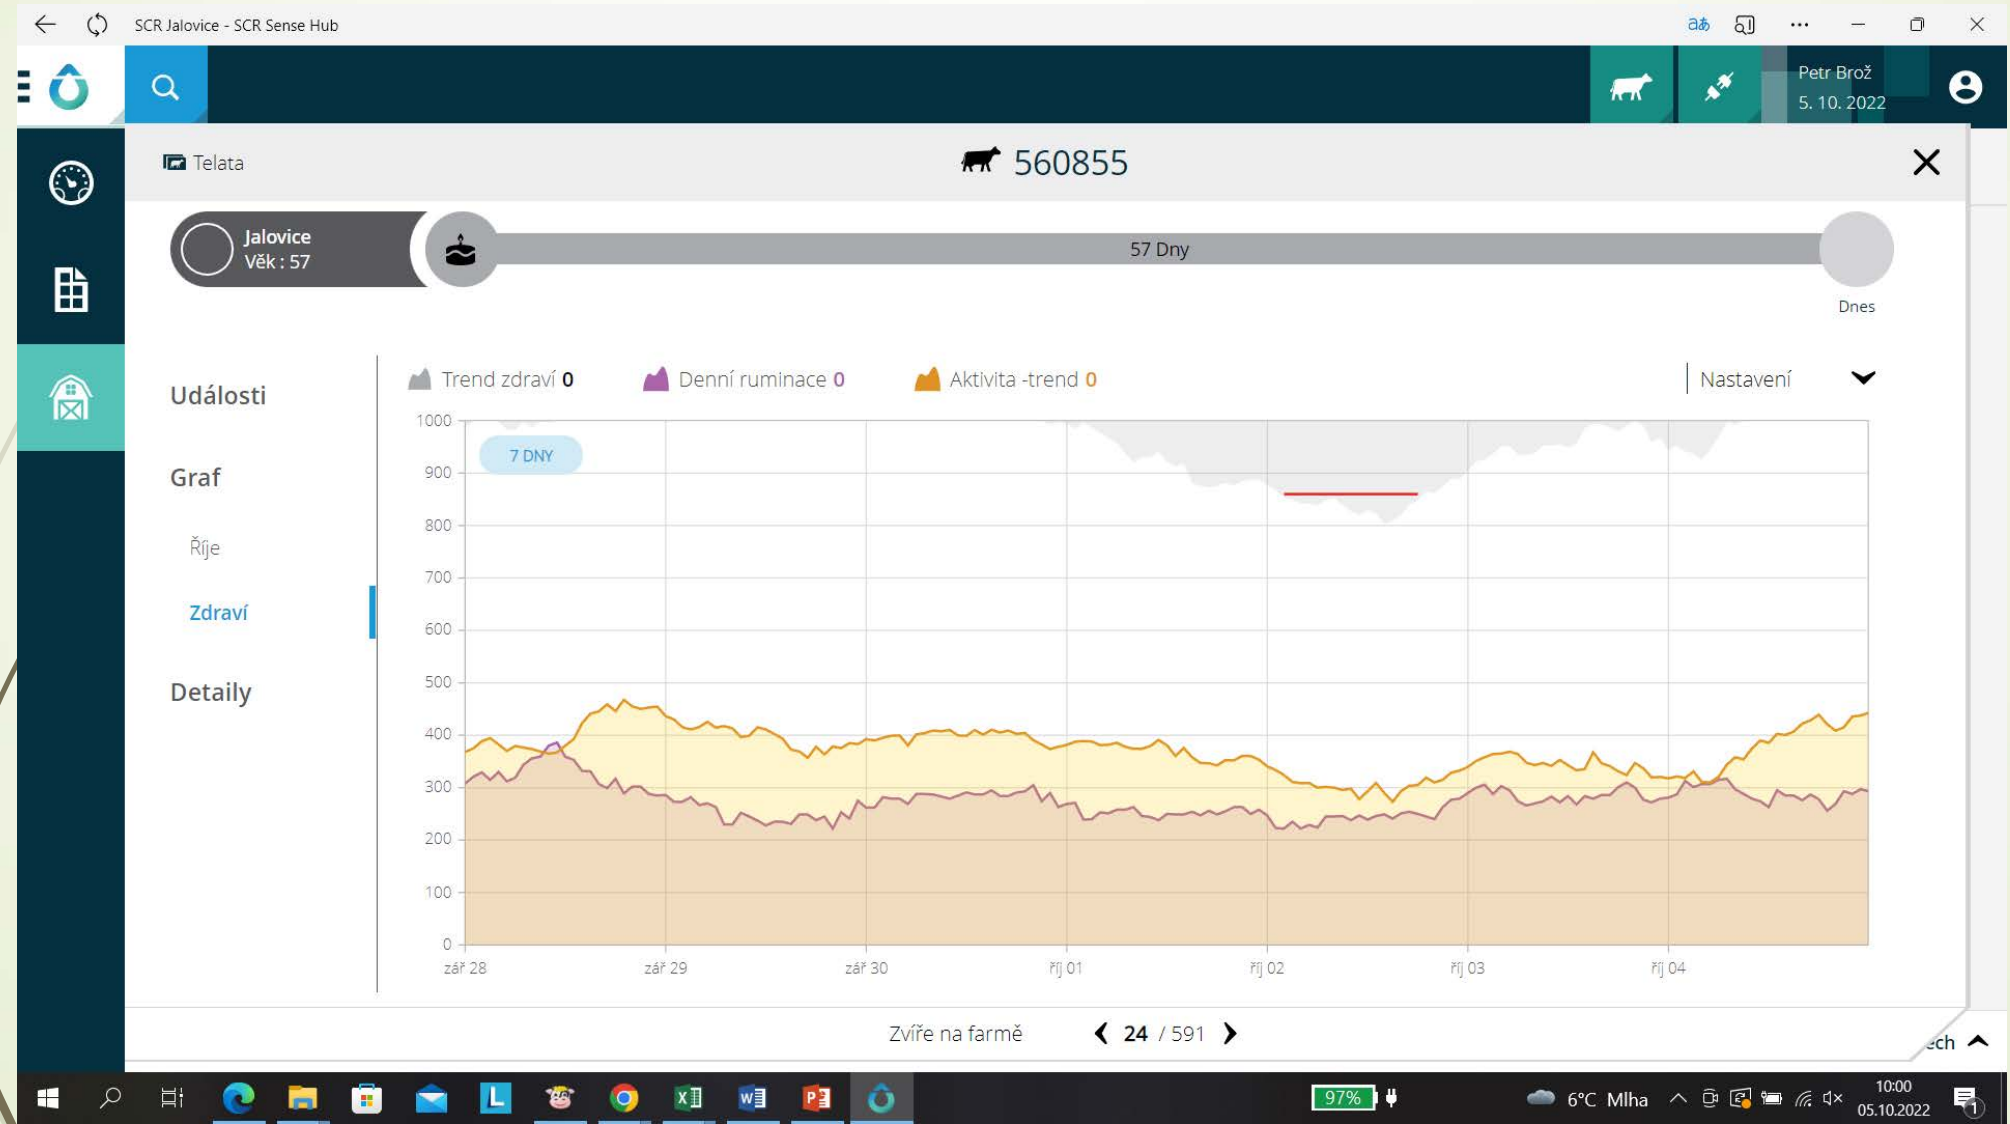

Terenní zkušenosti při efektivní komunikaci se skotem

Ing. Petr Brož

Zemědělská Klučenice a.s.

Zemědělská Klučenice a.s.

➤ Živočišná výroba

500 krav dojných

100 krav bez tržní produkce mléka

➤ Rostlinná výroba

1 400 hektarů

krmné plodiny, okrajově obiloviny

➤ Bioplynová stanice 703kW

Odchov telat

Respondér

Graf aktivity telete

Graf aktivity telete

SMS avízo